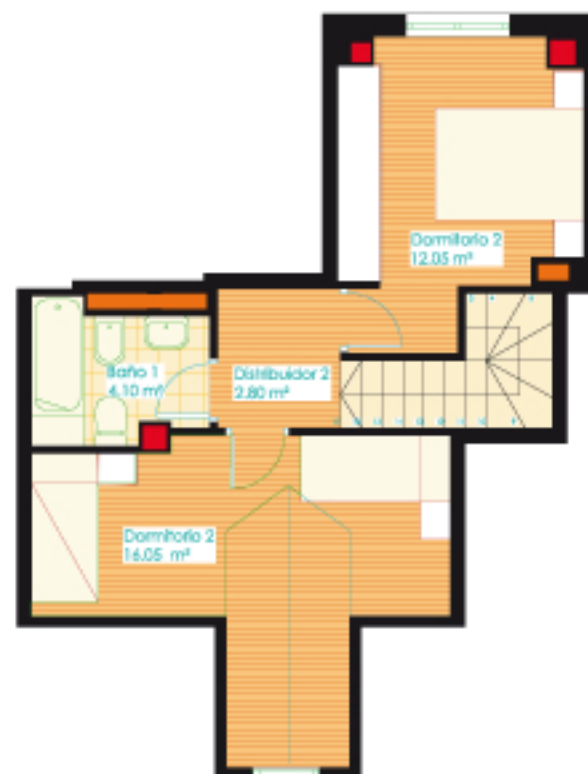

PLANTA BAJOCUBIERTA

SUPERFICIES:

VIVIENDA C	UTIL
Cocina	8.40
Dormitorio 1	12.05
Dormitorio 2	16.05
Escaleras	4.10
Salón-comedor	20.05
Distribuidor 1	4.80
Baño 1	4.10
Aseo 1	3.50
Distribuidor 2	2.80
Total	75.85

PROYECTADO: ALVARO LOZUECO GONZALEZ